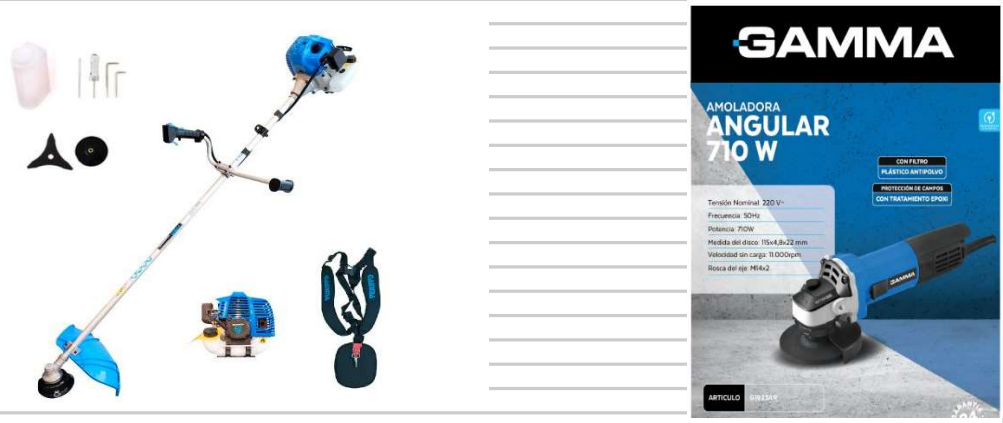

DISTRIBUIDORA LAGO
WHATS APP PEDIDOS CEL 11-6007-8098

ABF	OFERTA!!! AUTOMATI JE HERMETICO CABI		$ 6.600,00

G1856AR	OFERTA!!! DEZMALEZADORA 52 CC CON ARNES / GAMMA G1856AR		$ 168.000,00
G1923AR	OFERTA!!! AMOLADORA ANGULAR 115MM 710W ANTIPOLVO BLINDADA / GAMMA G1923AR		$ 55.000,00