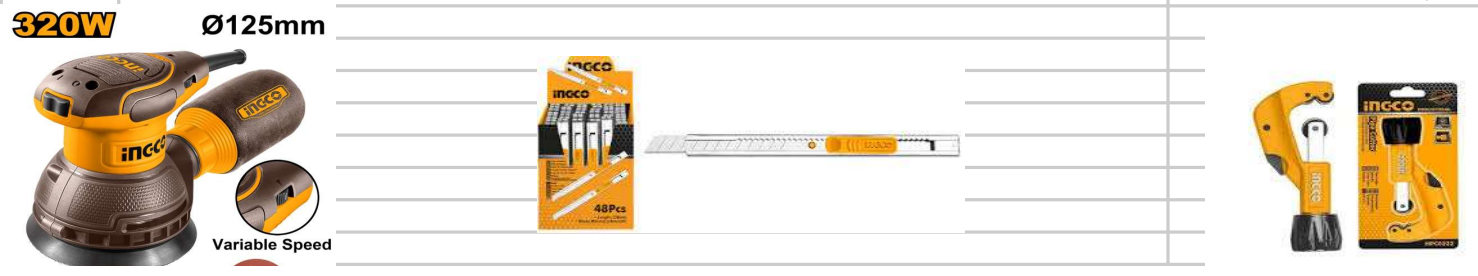

LOIN	OFERTA!!! LIJADORA ROTO ORBITAL BASE 125MM - 5" - 320W + 5 DISCOS DE LIJA /INGCO RS3216-4/		$ 128.600,00
CCAI	OFERTA!!! CUTTER CHICO ACERO INOX 9 X 80 /INGCO HKNS1806///		$ 800,00
CCMI	OFERTA!!! CORTA CAÑOS Y TUBOS METALICO /INGCO HPC0232///		$ 14.200,00